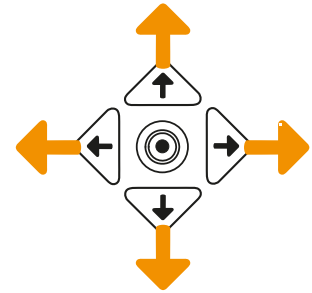

Dois modos de programação

"Smart"

Via smartphones com tecnologia NFC através do App Android "Finder Toolbox"

"Clássico"

Via joystick

Finder Toolbox para programação

Finder Toolbox simplifica a programação dos produtos Finder através do smartphone, utilizando a tecnologia NFC (Near Field Communication). Possibilita consultar um programa existente, ou programar através de seu dispositivo com o máximo de flexibilidade, mudando desde os menores detalhes e salvando o seu programa diretamente para o seu smartphone. Neste ponto, basta aproximar o smartphone do produto para transferir os dados.