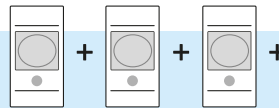

Dois modos de programação

"Smart"

Via smartphones com tecnologia NFC através do App Android "Finder Toolbox"

"Clássico"

Via joystick

Finder Toolbox para programação

Finder Toolbox simplifica a programação dos produtos Finder através do smartphone, utilizando a tecnologia NFC (Near Field Communication). Possibilita consultar um programa existente, ou programar através de seu dispositivo com o máximo de flexibilidade, mudando desde os menores detalhes e salvando o seu programa diretamente para o seu smartphone. Neste ponto, basta aproximar o smartphone do produto para transferir os dados.

Finder Toolbox para consulta

No Finder Toolbox também estão disponíveis todas as novidades e informações técnicas dos produtos Finder.

Tipo 12.51
Programador horário diário e semanal

- Programação simples e intuitiva
- Apto para diversos tipos de aplicação, como aquecimento, iluminação, irrigação...