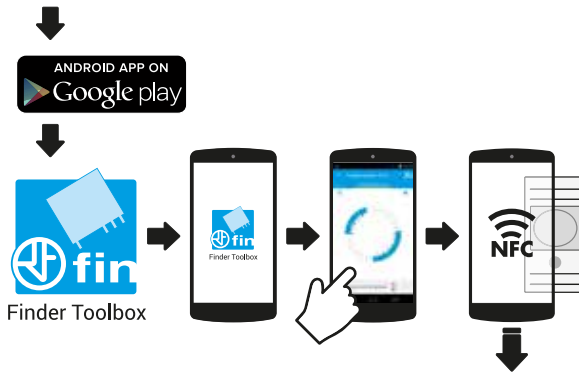

Dois modos de programação

"Smart"

Via smartphones com tecnologia NFC através do App Android "Finder Toolbox"

"Clássico"

Via joystick

Finder Toolbox para programação

Finder Toolbox simplifica a programação dos produtos Finder através do smartphone, utilizando a tecnologia NFC (Near Field Communication). Possibilita consultar um programa existente, ou programar através de seu dispositivo com o máximo de flexibilidade, mudando desde os menores detalhes e salvando o seu programa diretamente para o seu smartphone. Neste ponto, basta aproximar o smartphone do produto para transferir os dados.

Finder Toolbox para consulta

No Finder Toolbox também estão disponíveis todas as novidades e informações técnicas dos produtos Finder.

Tipo 12.51
Programador horário diário e semanal

- Programação simples e intuitiva
- Apto para diversos tipos de aplicação, como aquecimento, iluminação, irrigação...